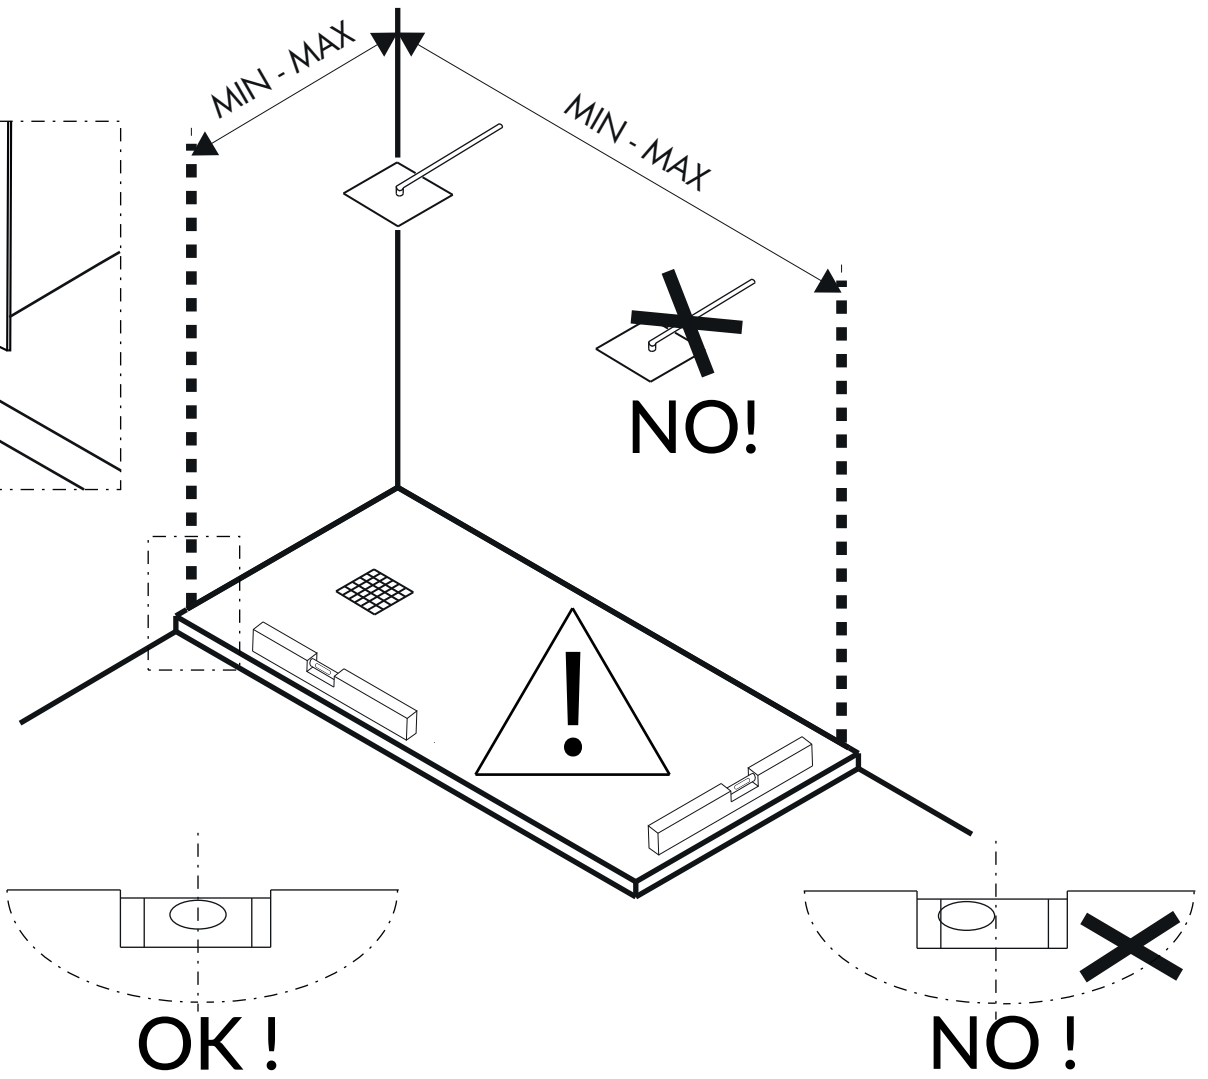

whatsapp: +39 366 222 91 84

MIN - MAX

0101011332
XXXXXXXXXXXX A 77-79 ARG SAT PIUM
FIX (Fisso) DOOR (Porta)
XXXXXXXXXXXX
Ns: xxxxx
Vs: xxxxxxx
OP:xxxx

OK!

NO!

V1_N°6pz 3,9x32

V2_N°6pz

T1_N°6pz